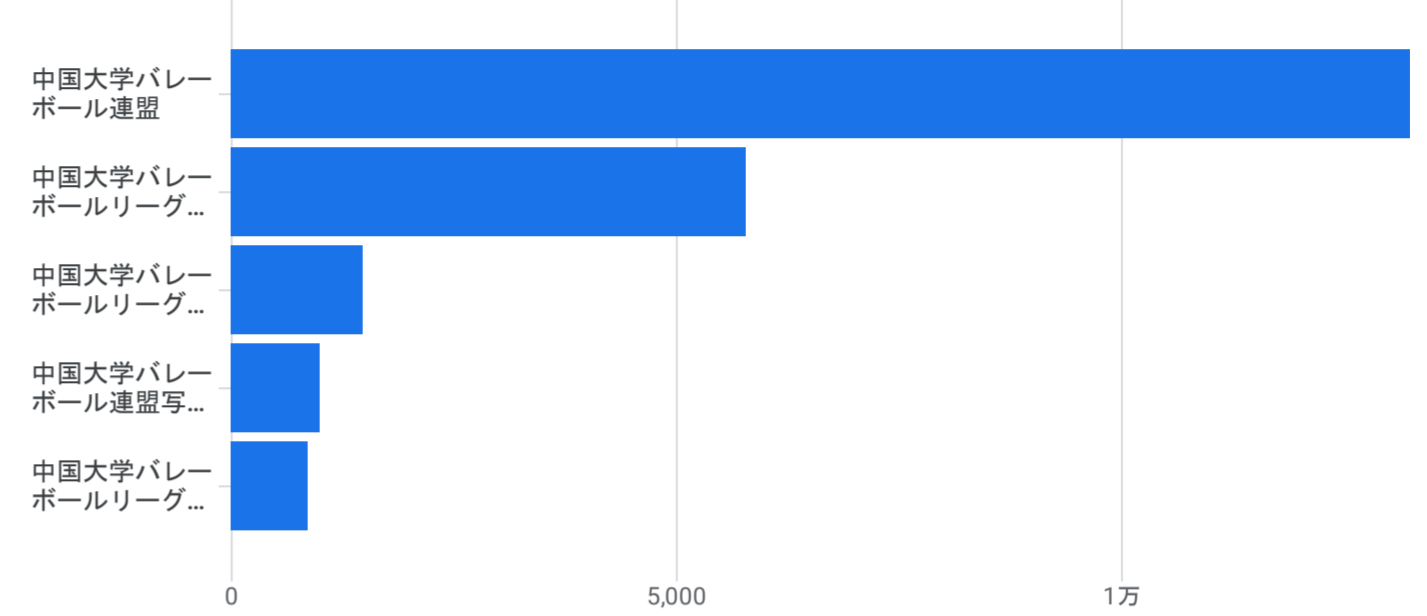

すべてのユーザー 比較を追加

カスタム 4月1日～2026年4月30日

ページとスクリーン: ページパスとスクリーンクラス

フィルタを追加

表示回数の推移: ページタイトルとスクリーンクラス別

表示回数: ページタイトルとスクリーンクラス別

グラフに表示

検索...

1ページあたりの行数: 10 移動: 1 < 1~10/277 >

スクリーンクラス	表示回数	アクティブユーザー	アクティブユーザーあたりのビュー	アクティブユーザーあたりの平均エンゲージメント時間
合計	28,873 全体の 100%	3,983 全体の 100%	7.25 平均との差 0%	2分 27秒 平均との差 0%
1 中国大学バレーボール連盟	13,244 (45.87%)	3,053 (76.65%)	4.34	1分 13秒
2 中国大学バレーボールリーグ戦春季大会	5,783 (20.03%)	1,756 (44.09%)	3.29	1分 12秒
3 中国大学バレーボールリーグ戦春季大会 2026年1部	1,477 (5.12%)	536 (13.46%)	2.76	1分 13秒
4 中国大学バレーボール連盟写真集	994 (3.44%)	369 (9.26%)	2.69	46秒
5 中国大学バレーボールリーグ戦秋季大会	855 (2.96%)	455 (11.42%)	1.88	21秒
6 西日本大学バレーボール選手権大会	733 (2.54%)	461 (11.57%)	1.59	23秒
7 中国四国学生バレーボール選手権大会	668 (2.31%)	393 (9.87%)	1.70	24秒
8 中国大学バレーボールリーグ戦春季大会 2026年2部	620 (2.15%)	340 (8.54%)	1.82	1分 01秒
9 中国大学バレーボールリーグ戦春季大会 2025年2部	347 (1.2%)	233 (5.85%)	1.49	25秒
10 中国大学バレーボール連盟参加校一覧	343 (1.19%)	228 (5.72%)	1.50	35秒