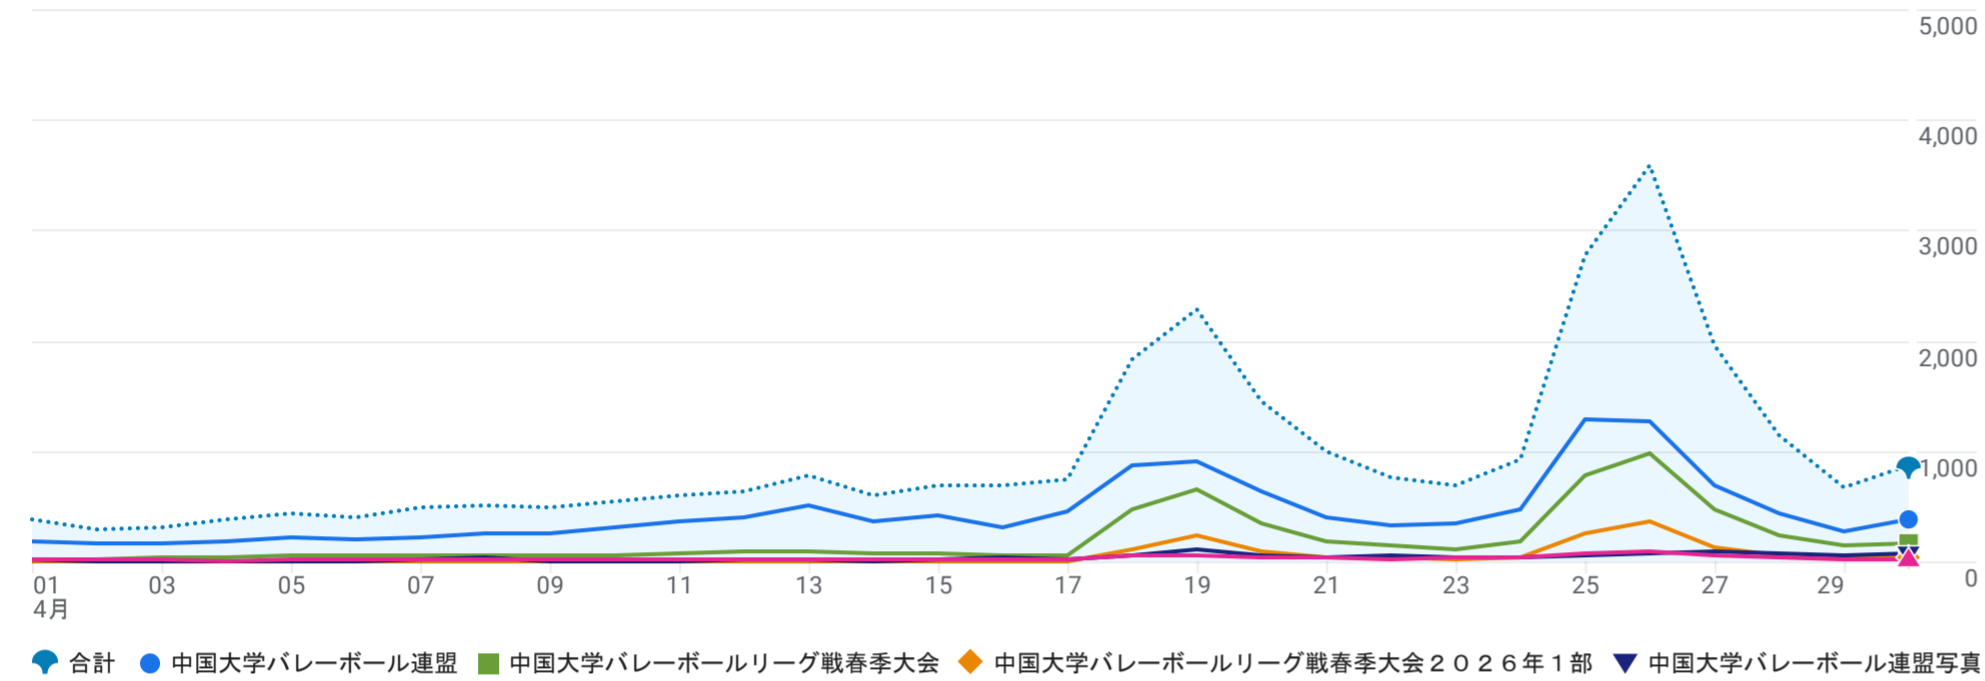

すべてのユーザー 比較を追加

カスタム 4月1日～2026年4月30日

ページとスクリーン: ページパスとスクリーンクラス

フィルタを追加

表示回数の推移: ページタイトルとスクリーンクラス別

表示回数: ページタイトルとスクリーンクラス別

グラフに表示

検索...

1ページあたりの行数: 10 移動: 1 < 1~10/277 >

スクリーンクラス	表示回数	アクティブユーザー	アクティブユーザーあたりのビュー	アクティブユーザーあたりの平均エンゲージメント時間
合計	28,873 全体の 100%	3,983 全体の 100%	7.25 平均との差 0%	2分 27秒 平均との差 0%
1 中国大学バレーボール連盟	13,244 (45.87%)	3,053 (76.65%)	4.34	1分 13秒
2 中国大学バレーボールリーグ戦春季大会	5,783 (20.03%)	1,756 (44.09%)	3.29	1分 12秒
3 中国大学バレーボールリーグ戦春季大会 2026年1部	1,477 (5.12%)	536 (13.46%)	2.76	1分 13秒
4 中国大学バレーボール連盟写真集	994 (3.44%)	369 (9.26%)	2.69	46秒
5 中国大学バレーボールリーグ戦秋季大会	855 (2.96%)	455 (11.42%)	1.88	21秒
6 西日本大学バレーボール選手権大会	733 (2.54%)	461 (11.57%)	1.59	23秒
7 中国四国学生バレーボール選手権大会	668 (2.31%)	393 (9.87%)	1.70	24秒
8 中国大学バレーボールリーグ戦春季大会 2026年2部	620 (2.15%)	340 (8.54%)	1.82	1分 01秒
9 中国大学バレーボールリーグ戦春季大会 2025年2部	347 (1.2%)	233 (5.85%)	1.49	25秒
10 中国大学バレーボール連盟参加校一覧	343 (1.19%)	228 (5.72%)	1.50	35秒