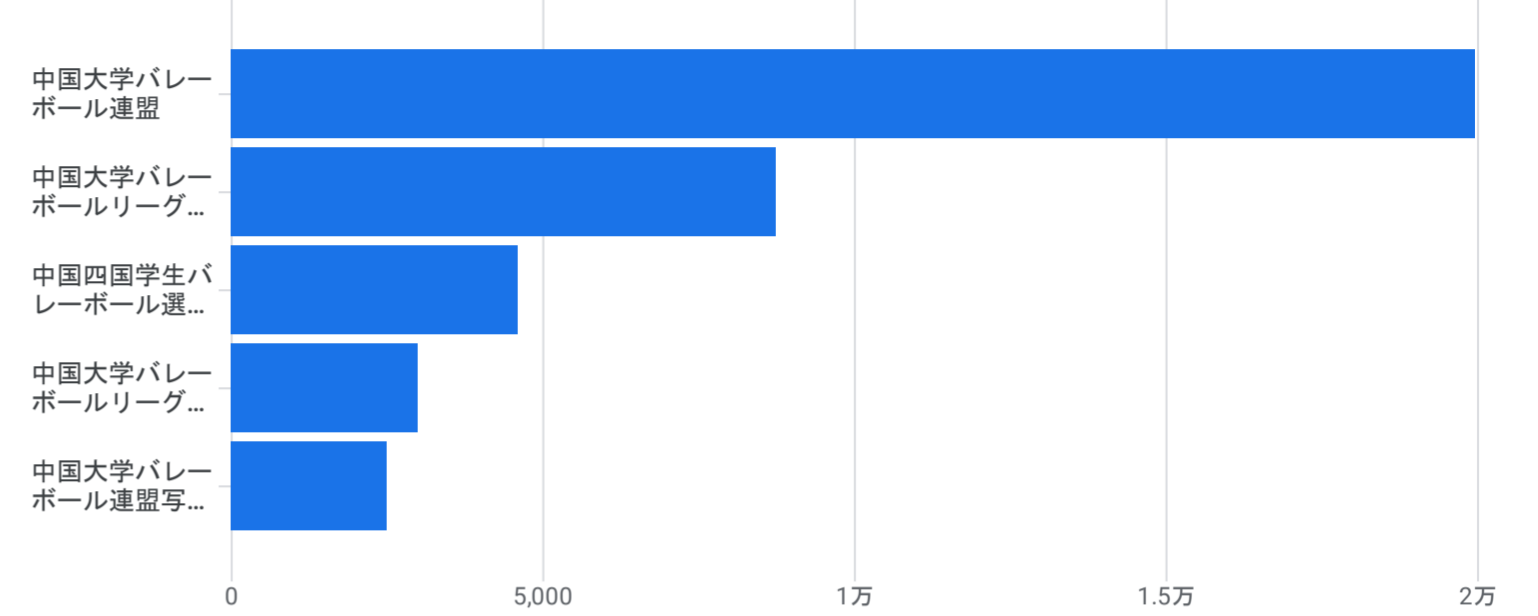

すべてのユーザー 比較を追加

カスタム 5月1日～2026年5月31日

ページとスクリーン: ページパスとスクリーンクラス

フィルタを追加

表示回数の推移: ページタイトルとスクリーンクラス別

表示回数: ページタイトルとスクリーンクラス別

グラフに表示

検索...

1 ページあたりの行数: 10 移動: 1 1~10/325

	ページタイトルとスクリーンクラス	表示回数	アクティブユーザー	アクティブユーザーあたりのビュー	アクティブユーザーあたりの平均エンゲージメント時間
<input checked="" type="checkbox"/>	合計	53,172 全体の 100%	5,700 全体の 100%	9.33 平均との差 0%	2分 58秒 平均との差 0%
<input checked="" type="checkbox"/>	1 中国大学バレーボール連盟	19,964 (37.55%)	4,171 (73.18%)	4.79	1分 13秒
<input checked="" type="checkbox"/>	2 中国大学バレーボールリーグ戦春季大会	8,747 (16.45%)	2,548 (44.7%)	3.43	1分 08秒
<input checked="" type="checkbox"/>	3 中国四国学生バレーボール選手権大会	4,593 (8.64%)	1,470 (25.79%)	3.12	36秒
<input checked="" type="checkbox"/>	4 中国大学バレーボールリーグ戦春季大会 2026年2部	2,995 (5.63%)	1,145 (20.09%)	2.62	1分 22秒
<input checked="" type="checkbox"/>	5 中国大学バレーボール連盟写真集	2,500 (4.7%)	657 (11.53%)	3.81	43秒
<input type="checkbox"/>	6 中国大学バレーボールリーグ戦春季大会 2026年1部	2,435 (4.58%)	971 (17.04%)	2.51	48秒
<input type="checkbox"/>	7 中国大学バレーボールリーグ戦春季大会 2026年CL	1,645 (3.09%)	846 (14.84%)	1.94	40秒
<input type="checkbox"/>	8 西日本大学バレーボール選手権大会	1,399 (2.63%)	833 (14.61%)	1.68	27秒
<input type="checkbox"/>	9 中国大学バレーボールリーグ戦春季大会 2026年入替戦	1,389 (2.61%)	634 (11.12%)	2.19	47秒
<input type="checkbox"/>	10 中国大学バレーボールリーグ戦秋季大会	884 (1.66%)	471 (8.26%)	1.88	20秒