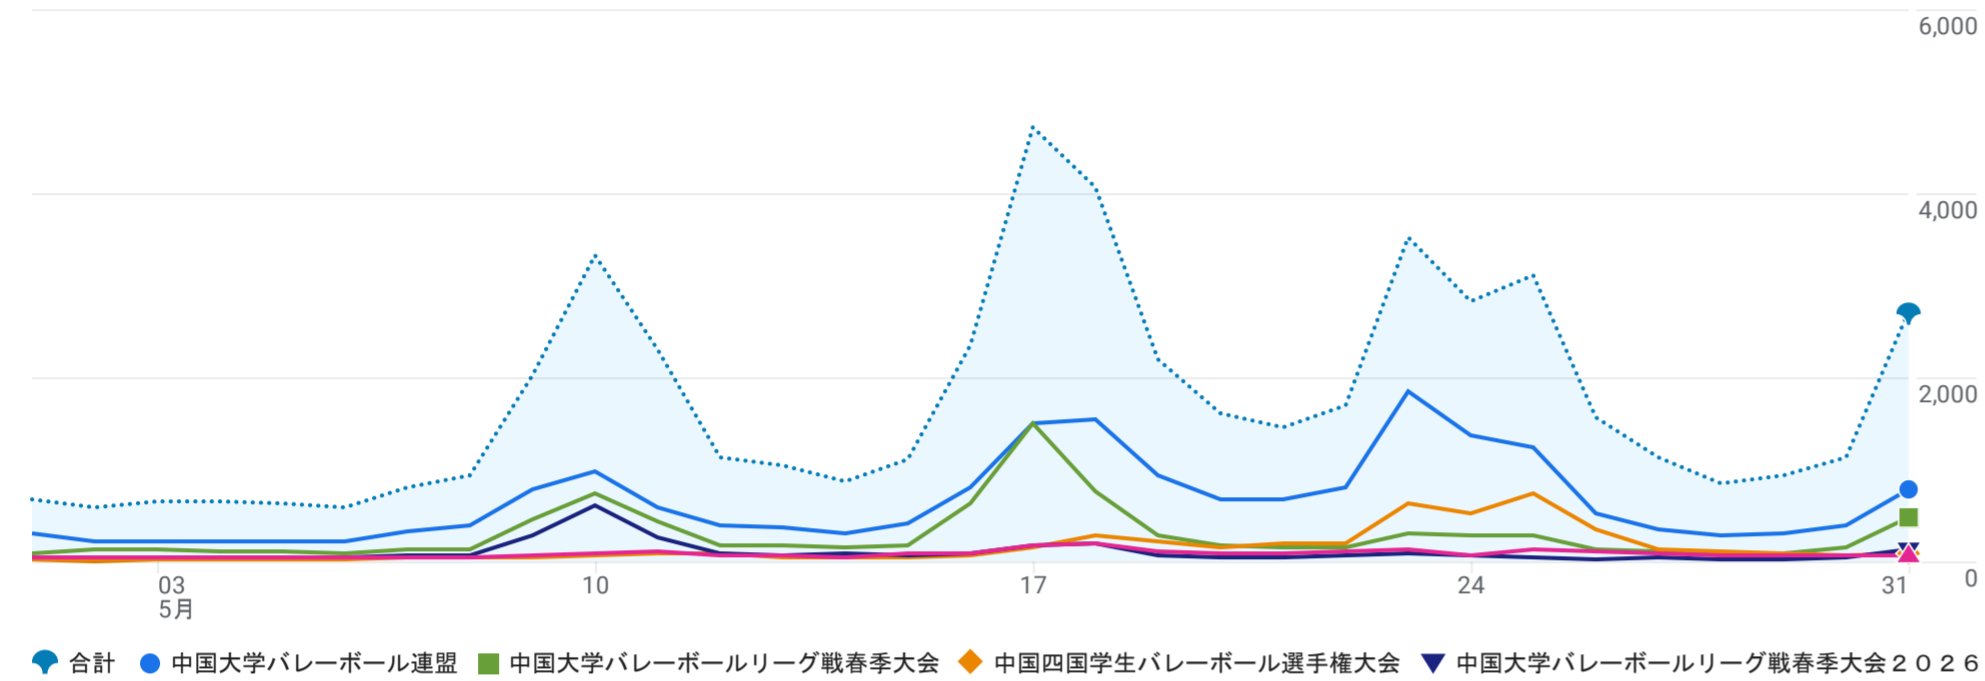

すべてのユーザー 比較を追加

カスタム 5月1日～2026年5月31日

ページとスクリーン: ページパスとスクリーンクラス

フィルタを追加

表示回数の推移: ページタイトルとスクリーンクラス別

表示回数: ページタイトルとスクリーンクラス別

グラフに表示

検索...

1 ページあたりの行数: 10 移動: 1 1~10/325

	ページタイトルとスクリーンクラス	表示回数	アクティブユーザー	アクティブユーザーあたりのビュー	アクティブユーザーあたりの平均エンゲージメント時間
<input checked="" type="checkbox"/>	合計	53,172 全体の 100%	5,700 全体の 100%	9.33 平均との差 0%	2分 58秒 平均との差 0%
<input checked="" type="checkbox"/>	1 中国大学バレーボール連盟	19,964 (37.55%)	4,171 (73.18%)	4.79	1分 13秒
<input checked="" type="checkbox"/>	2 中国大学バレーボールリーグ戦春季大会	8,747 (16.45%)	2,548 (44.7%)	3.43	1分 08秒
<input checked="" type="checkbox"/>	3 中国四国学生バレーボール選手権大会	4,593 (8.64%)	1,470 (25.79%)	3.12	36秒
<input checked="" type="checkbox"/>	4 中国大学バレーボールリーグ戦春季大会 2026年2部	2,995 (5.63%)	1,145 (20.09%)	2.62	1分 22秒
<input checked="" type="checkbox"/>	5 中国大学バレーボール連盟写真集	2,500 (4.7%)	657 (11.53%)	3.81	43秒
<input type="checkbox"/>	6 中国大学バレーボールリーグ戦春季大会 2026年1部	2,435 (4.58%)	971 (17.04%)	2.51	48秒
<input type="checkbox"/>	7 中国大学バレーボールリーグ戦春季大会 2026年CL	1,645 (3.09%)	846 (14.84%)	1.94	40秒
<input type="checkbox"/>	8 西日本大学バレーボール選手権大会	1,399 (2.63%)	833 (14.61%)	1.68	27秒
<input type="checkbox"/>	9 中国大学バレーボールリーグ戦春季大会 2026年入替戦	1,389 (2.61%)	634 (11.12%)	2.19	47秒
<input type="checkbox"/>	10 中国大学バレーボールリーグ戦秋季大会	884 (1.66%)	471 (8.26%)	1.88	20秒